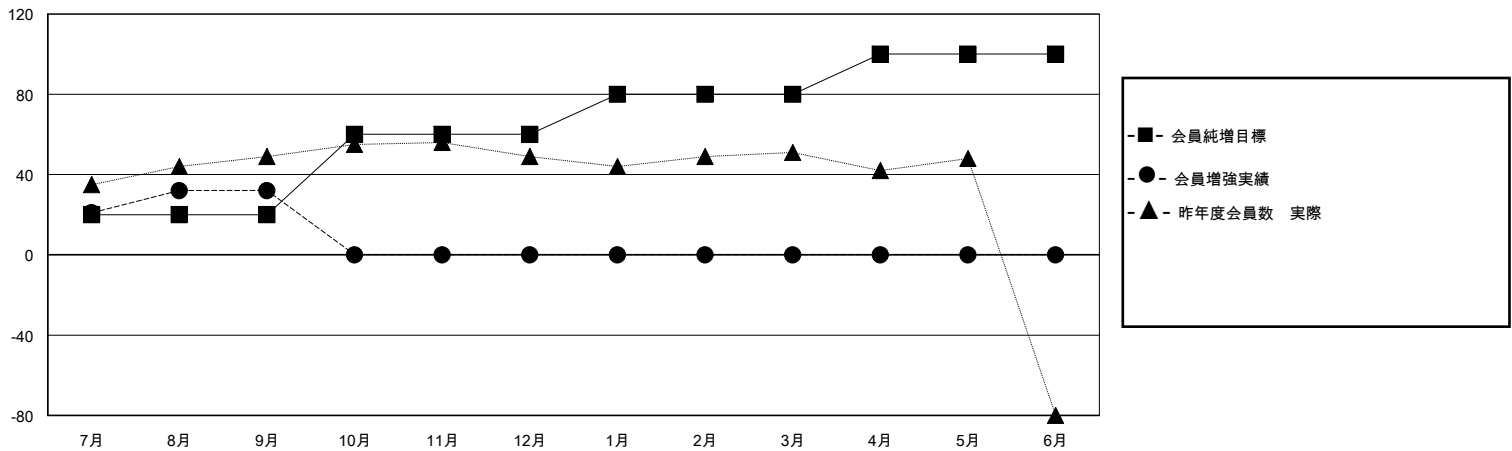

MONTHLY MEMBERSHIP PROGRESS REPORT

District 334 E

Results as of: 9/30/2023

GMT:

地域 JAPAN

GMT会則地域

クラブ				名			
結果: 2023-2024				結果: 2023-2024			
四半期	新クラブ目標	新クラブ	解散クラブ	四半期	会員純増目標	会員増強実績	退会者(転籍を含む)実際
7月/8月/9月	0	0	0	7月/8月/9月	20	63	26
10月/11月/12月	1	0	0	10月/11月/12月	40	0	0
1月/2月/3月	0	0	0	1月/2月/3月	20	0	0
4月/5月/6月	0	0	0	4月/5月/6月	20	0	0

新クラブ目標及び実績累計

会員目標及び実績累計

解散クラブ: 0	23 CLUBS OF 47 一名以上の新会員を登録	男女別
退会者	会員累計データを見るには、ここをクリック	男性 1,584 (70.49%)
物故会員 3		女性 663 (29.51%)
クラブ解散 0	世帯主/家族会員合計 1,052	
その他 23	国際会費半額の家族会員 589	
合計 26		